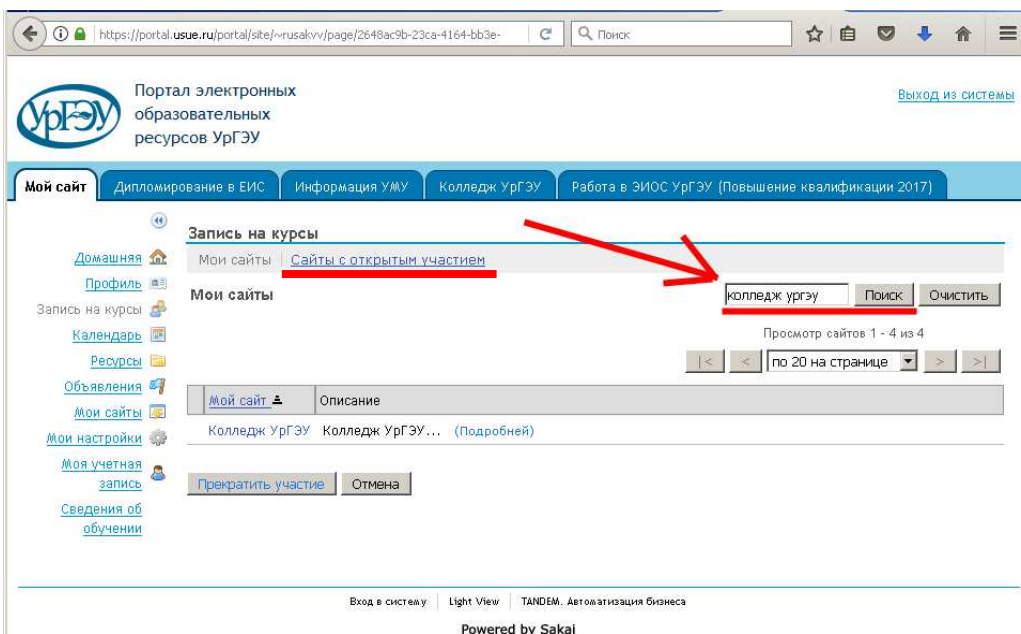

5. Выбрать «Сайты с открытым участием» и набрать «Колледж УрГЭУ» в строке поиска и подписаться (выбрать пункт «Стать участником»).