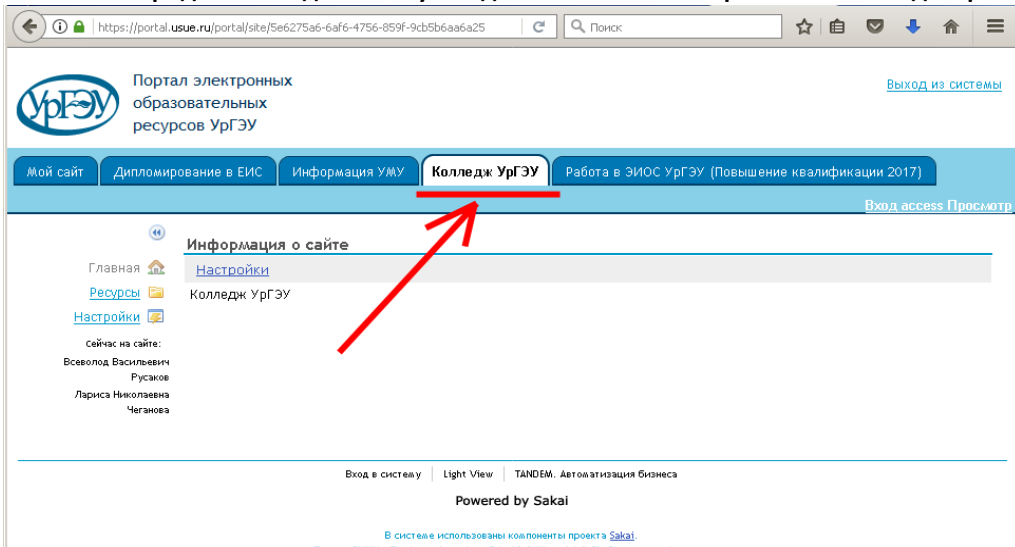

6. После всех проделанных действий у Вас должна появиться страничка «Колледж УрГЭУ»: