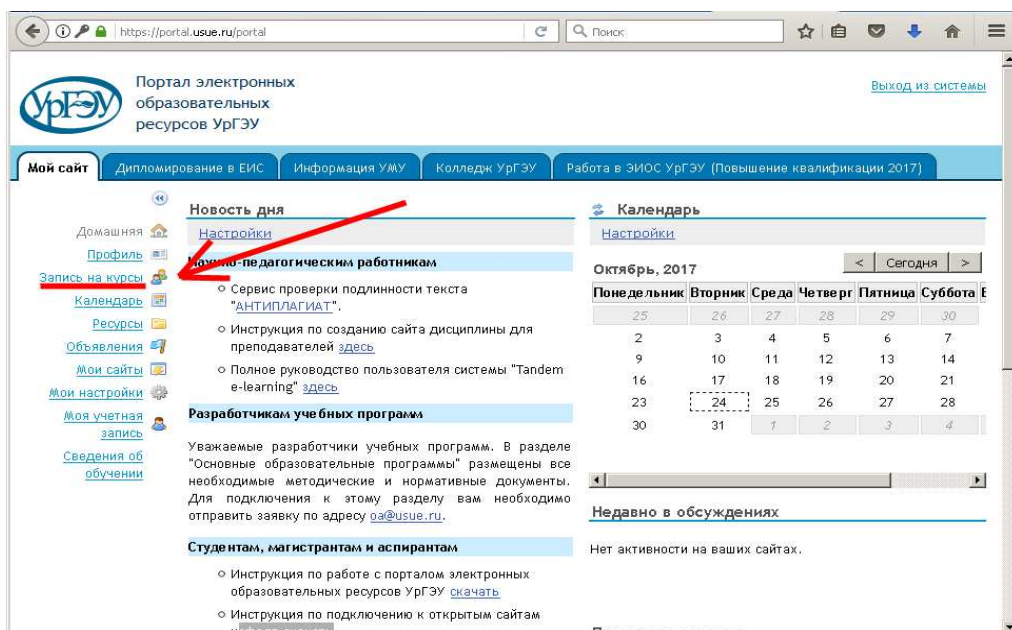

4. После входа на портал выбрать пункт «Запись на курсы»